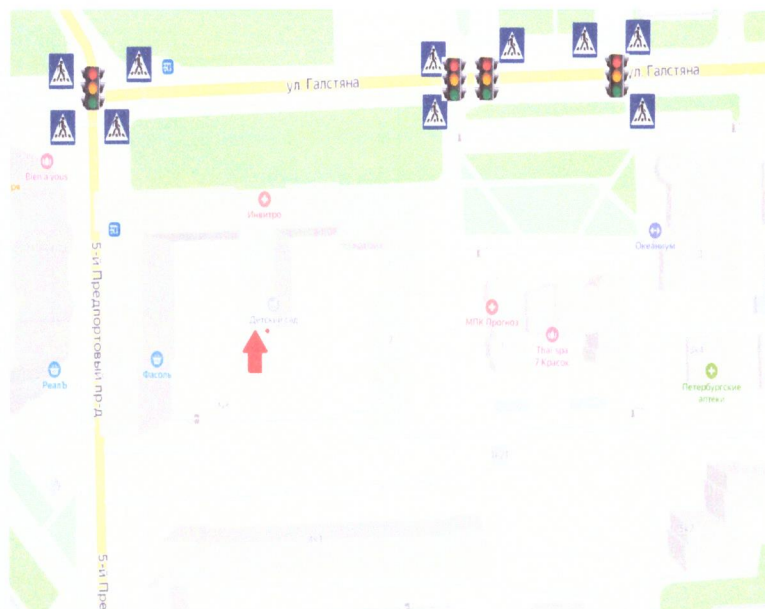

*ГБОУ СОШ №544 (5-й Предпортовый проезд, д. 6, корп. 1)*

ГБОУ СОШ №544 (ул. Костюшко, д. 62, лит. А)

**Маршруты движения организованных групп детей от ОУ к наиболее часто посещаемым объектам в ходе учебного процесса  
(Монумент Героическим защитникам Ленинграда, парк Городов-Героев)**

*ГБОУ СОШ №544 (5-й Предпортовый проезд, д.6, корп.1)*

*ГБОУ СОШ №544 (ул. Костюшко, д.62, лит.А)*

ДОУ «Москва» (5-й Предпортовый проезд, д. 2, строение 1)

ДОУ «Философия» (1-й Предпортовый проезд, д. 13, строение 1)

**Маршруты движения организованных групп детей от ДОУ к наиболее часто посещаемым объектам в ходе учебного процесса**  
**(Монумент Героическим защитникам Ленинграда, парк Городов-Героев)**  
*ДОУ «Москва» (5-й Предпортовый проезд, д. 2, строение 1)*