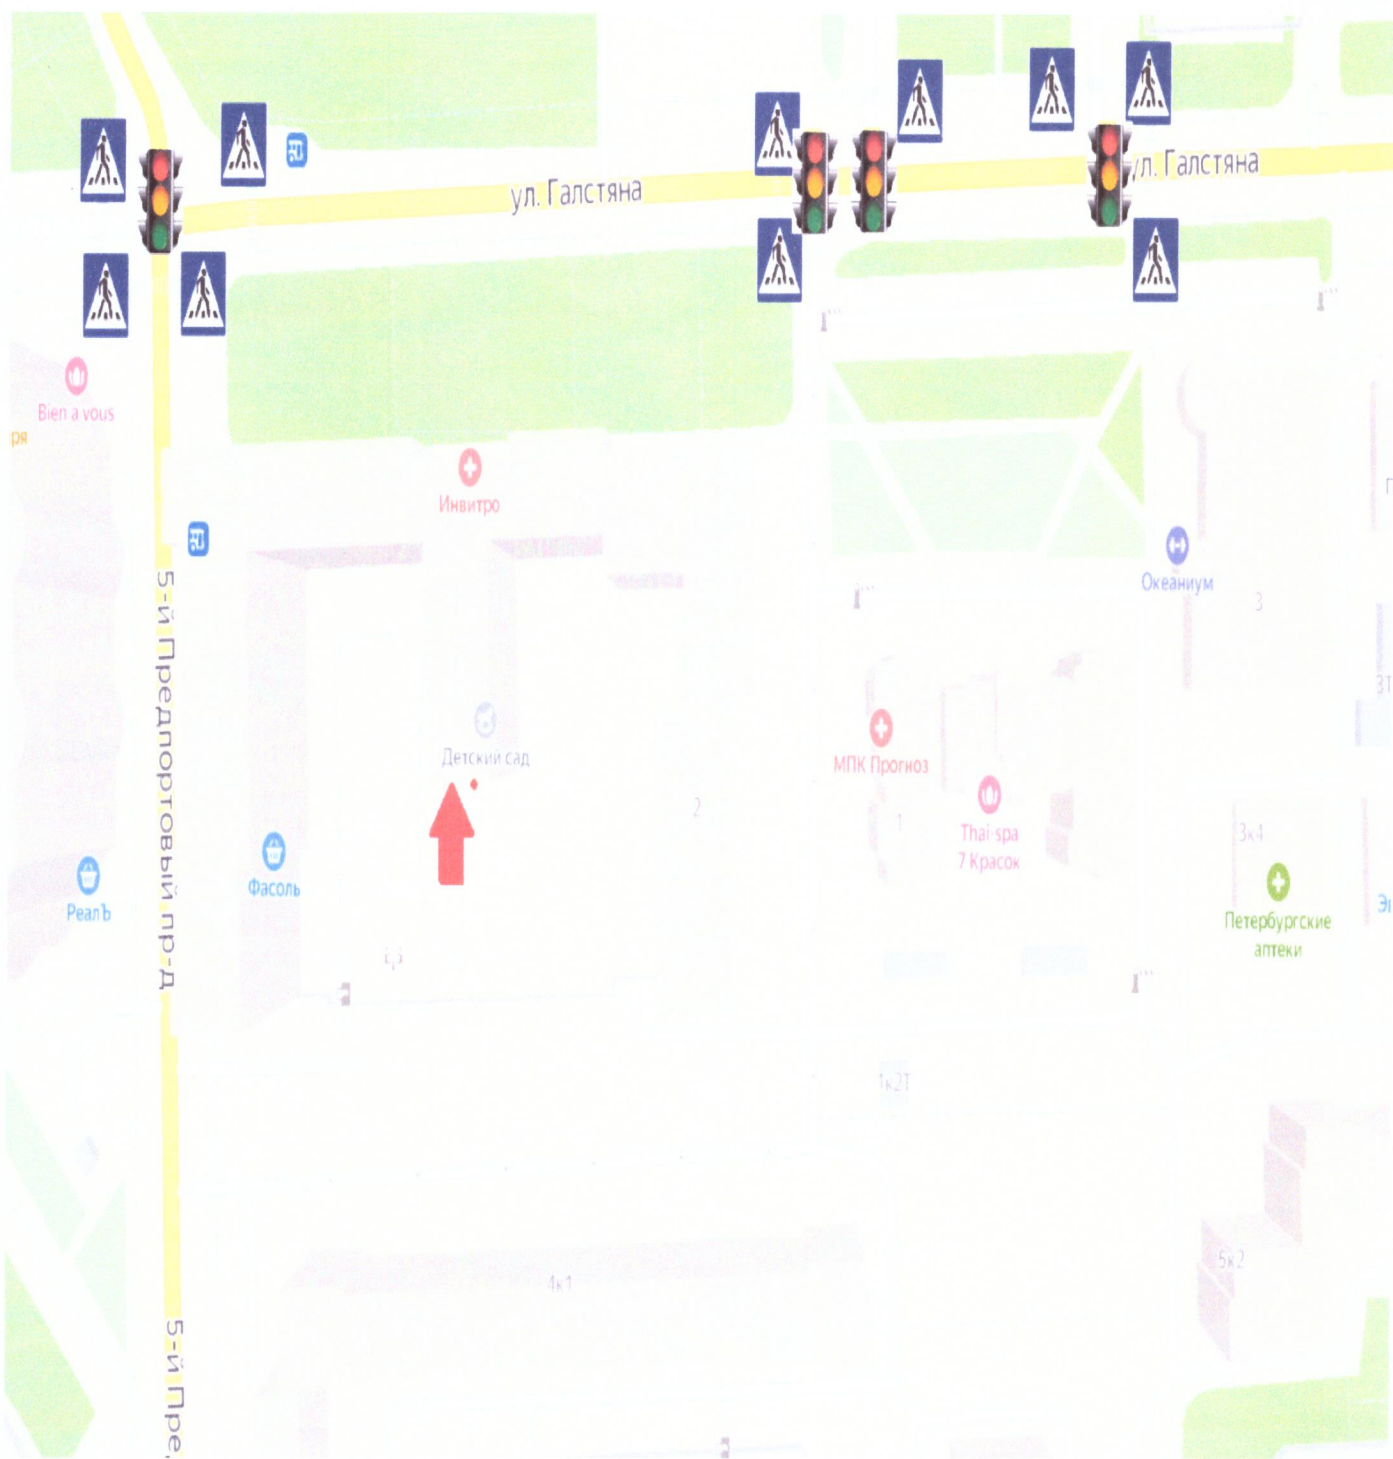

ДОУ «Москва» (5-й Предпортовый проезд, д. 2, строение 1)