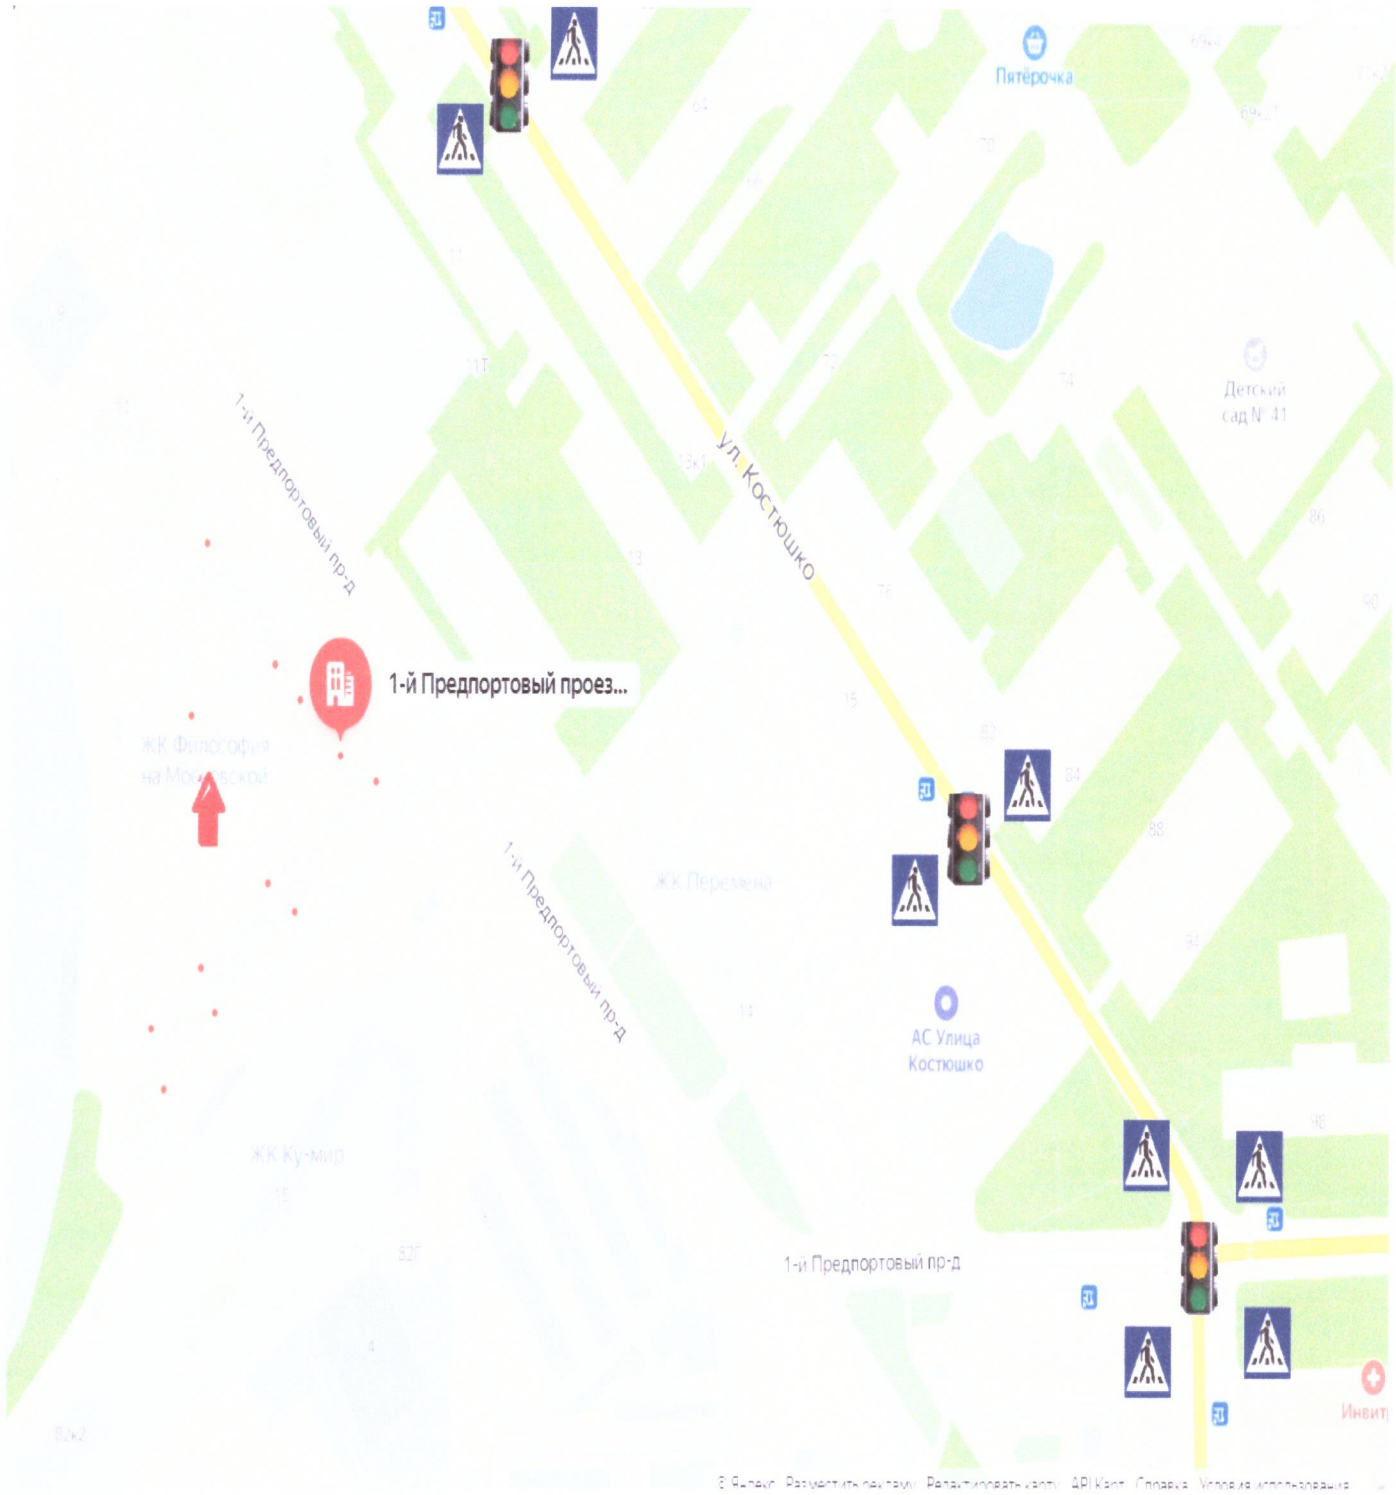

*ГБОУ СОШ №544 (5-й Предпортовый проезд, д. 6, корп. 1)*

ГБОУ СОШ №544 (ул. Костюшко, д. 62, лит. А)

**Маршруты движения организованных групп детей от ОУ к наиболее часто посещаемым объектам в ходе учебного процесса  
(Монумент Героическим защитникам Ленинграда, парк Городов-Героев)**

**Маршруты движения организованных групп детей от ДОУ к наиболее часто посещаемым объектам в ходе учебного процесса**  
**(Монумент Героическим защитникам Ленинграда, парк Городов-Героев)**  
*ДОУ «Москва» (5-й Предпортовый проезд, д. 2, строение 1)*